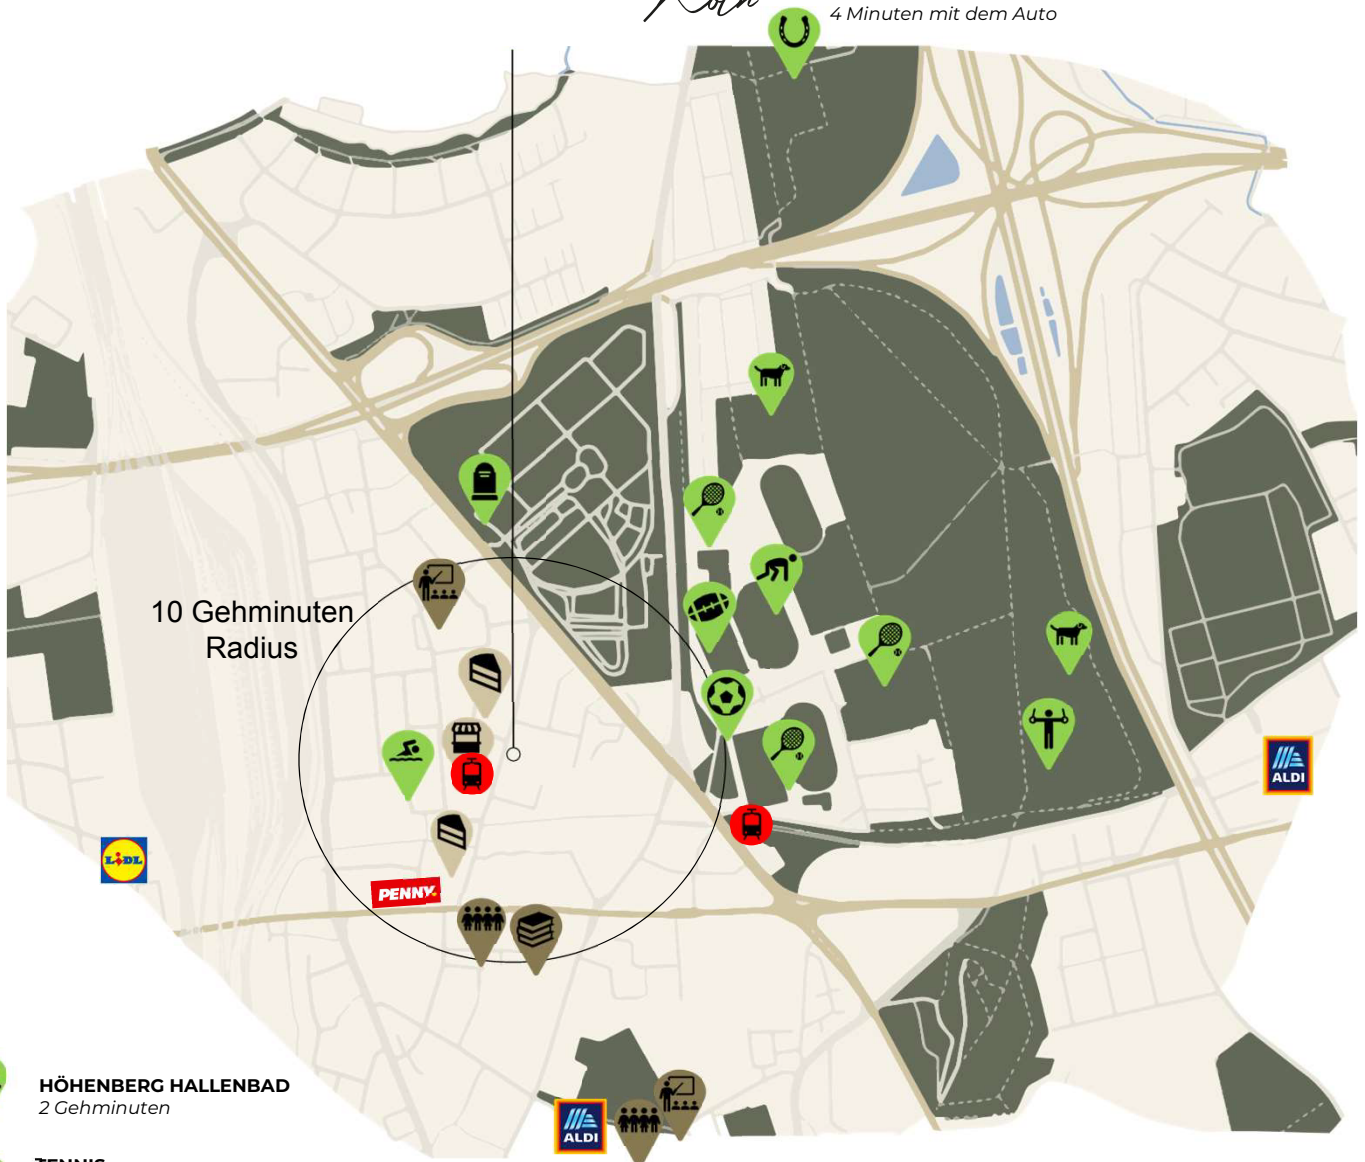

# FULDAER HÖFE Köln

**REITGELÄNDE**  
LÄNDLICHER REITVEREIN E.V. KÖLN  
4 Minuten mit dem Auto

10 Gehminuten  
Radius

**HÖHENBERG HALLENBAD**  
2 Gehminuten

**TENNIS**  
Tennisclub Victoria Köln, TuS Köln 1874 e.V. Tennis  
KTC Gold/Weiss  
11 Gehminuten

**FUßBALL**  
<https://www.viktoria1904.de/>  
6 Gehminuten

**TURN- & SPORVEREIN**  
Kinderturnen, Leichtathletik,  
Aquafitness, Zumba, Sportkurse  
<https://www.tuskoeln.de/>  
10 Gehminuten

**AMERICAN FOOTBALL**  
<https://cologne-crocodiles.de/>  
10 Gehminuten

**HUNDEFREILAUFFLÄCHE**  
13 Gehminuten

**HÖHENBERG MILITÄRFRIEDHOF**  
10 Gehminuten

**BÄCKEREIEN**  
Bäcker Schmidt Konditorei Cafe, PINAR  
Bäckerei-Konditorei  
1, 3 Gehminuten

**KIOSK DES VERTRAUENS**  
1 Gehminuten

**KITAS**  
Kindertageseinrichtung Augsburger Str.  
8 Gehminuten

**GRUNDSCHULE**  
Gemeinschaftsgrundschule Weimarer Straße  
4 Gehminuten

**GESAMTSCHULE**  
Katharina-Henoth-Gesamtschule  
8 Gehminuten